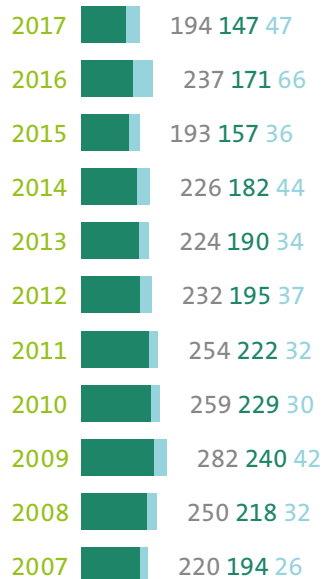

Betagtenbetreuung