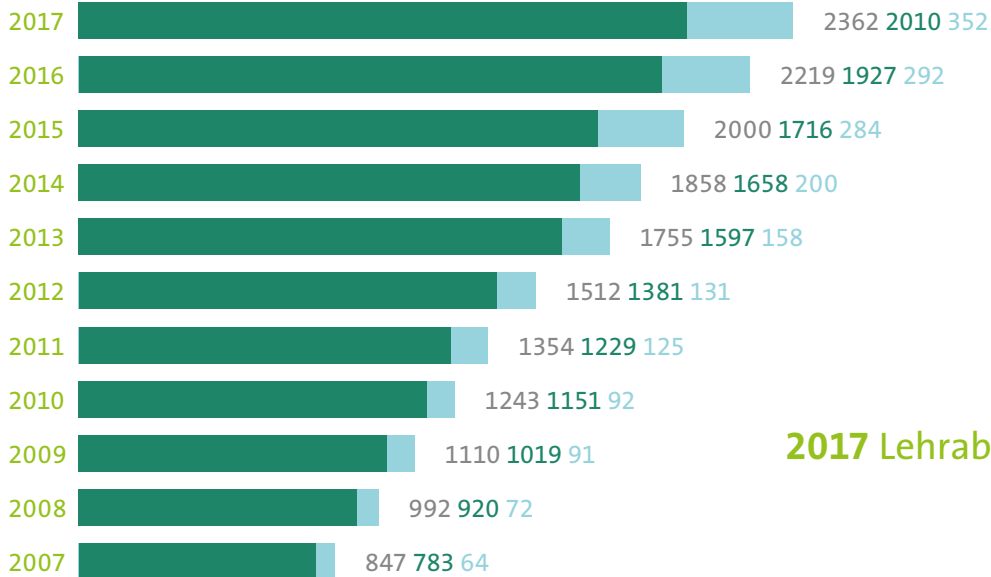

Fachmann/-frau Betreuung EFZ

● = Frauen ● = Männer

Kinderbetreuung

2017 Lehrabschlüsse

Assistent/in Gesundheit
und Soziales EBA 1058

Total Zunahmen

Fachmann/-frau Betreuung ist die viertmeist gewählte berufliche Grundbildung EFZ in der Schweiz. Die Statistiken zeigen jeweils die Anzahl neuer Lehrverhältnisse, die jährlich eingegangen wurden.