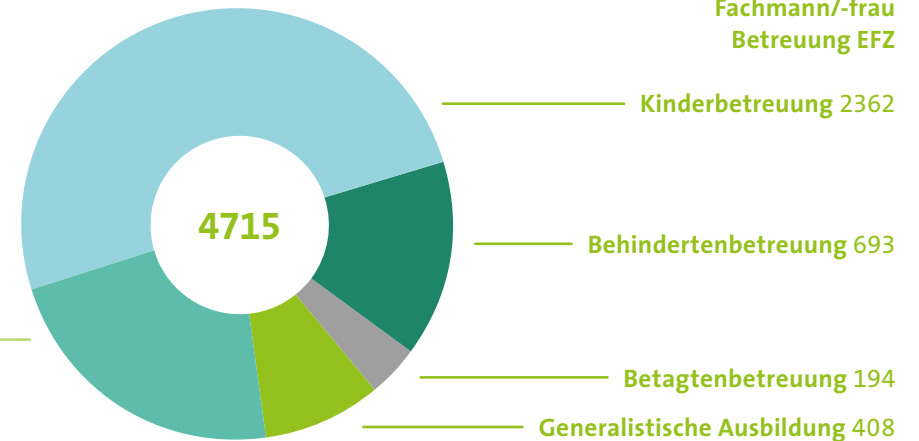

Fachmann/-frau Betreuung EFZ

● = Frauen ● = Männer

Kinderbetreuung

2017 Lehrabschlüsse

Assistent/in Gesundheit
und Soziales EBA 1058

Total Zunahmen

Fachmann/-frau Betreuung ist die viertmeist gewählte berufliche Grundbildung EFZ in der Schweiz. Die Statistiken zeigen jeweils die Anzahl neuer Lehrverhältnisse, die jährlich eingegangen wurden.