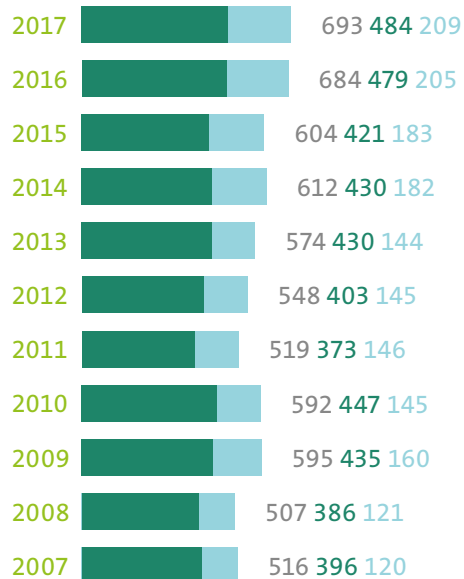

Fachmann/-frau Betreuung EFZ

● = Frauen ● = Männer

Behindertenbetreuung