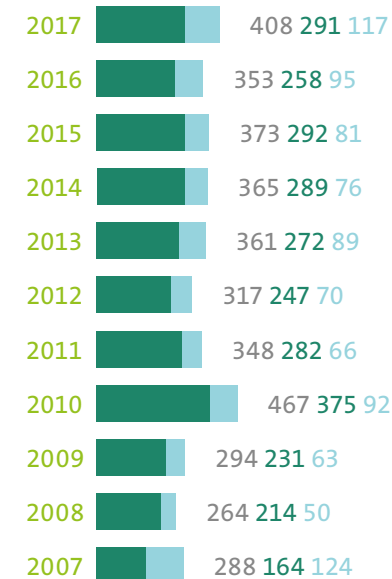

Fachmann/-frau Betreuung EFZ

● = Frauen ● = Männer

Kinderbetreuung

2017 Lehrabschlüsse

Assistent/in Gesundheit
und Soziales EBA 1058

Total Zunahmen

Fachmann/-frau Betreuung ist die viertmeist gewählte berufliche Grundbildung EFZ in der Schweiz. Die Statistiken zeigen jeweils die Anzahl neuer Lehrverhältnisse, die jährlich eingegangen wurden.

Fachmann/-frau Betreuung EFZ

● = Frauen ● = Männer

Behindertenbetreuung

Betagtenbetreuung

Generalistische Ausbildung

Fachmann/-frau Betreuung ist die vierthäufigste berufliche Grundbildung EFZ in der Schweiz. Die Statistiken zeigen jeweils die Anzahl neuer Lehrverhältnisse, die jährlich eingegangen wurden.