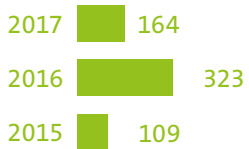

Fachmann/-frau Betreuung EFZ

● = Frauen ● = Männer

Kinderbetreuung

2017 Lehrabschlüsse

Assistent/in Gesundheit
und Soziales EBA 1058

Total Zunahmen

Fachmann/-frau Betreuung ist die viertmeist gewählte berufliche Grundbildung EFZ in der Schweiz. Die Statistiken zeigen jeweils die Anzahl neuer Lehrverhältnisse, die jährlich eingegangen wurden.