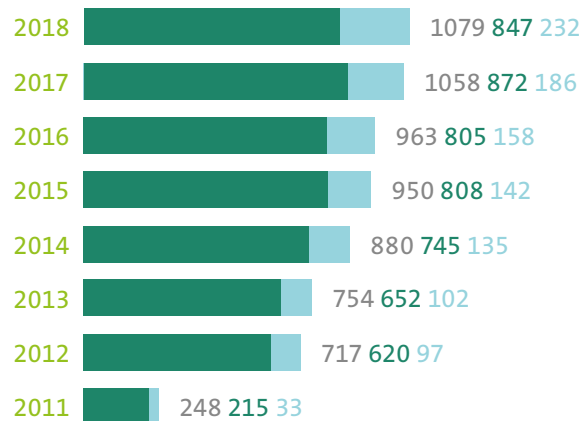

Assistent/in Gesundheit und Soziales EBA

● = Frauen ● = Männer

Assistent/in Gesundheit und Soziales ist die zweitmeist gewählte berufliche Grundbildung EBA in der Schweiz. Die Statistiken zeigen jeweils die Anzahl neuer Lehrverhältnisse, die jährlich eingegangen wurden.