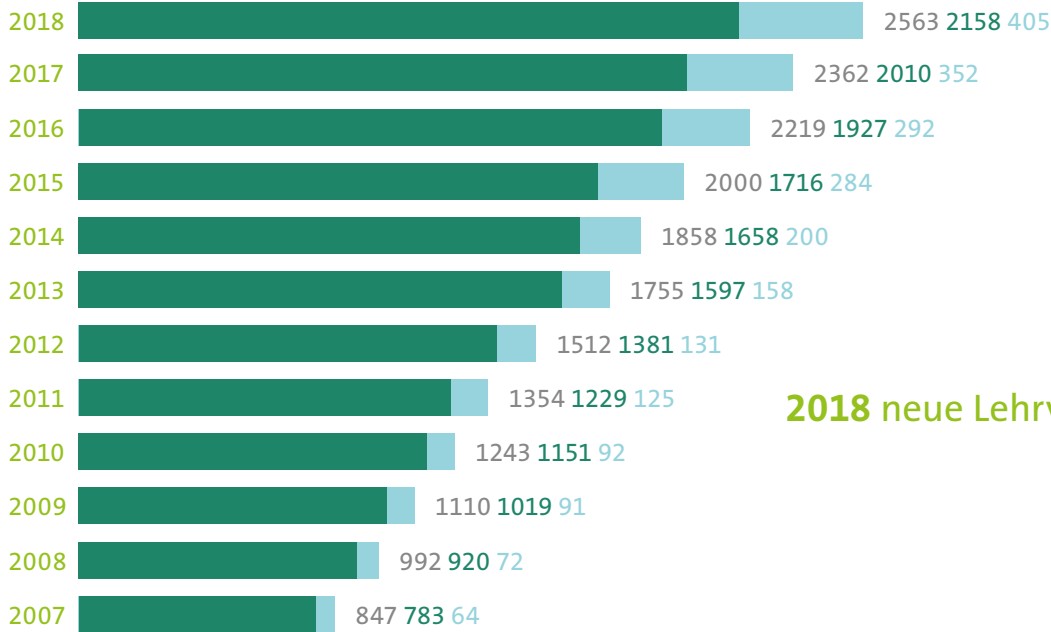

Fachmann/-frau Betreuung EFZ

● = Frauen ● = Männer

Kinderbetreuung

2018 neue Lehrverhältnisse EFZ

Kinderbetreuung 2563

Total Zunahmen

Fachmann/-frau Betreuung ist die viertmeist gewählte berufliche Grundbildung EFZ in der Schweiz. Die Statistiken zeigen jeweils die Anzahl neuer Lehrverhältnisse, die jährlich eingegangen wurden.