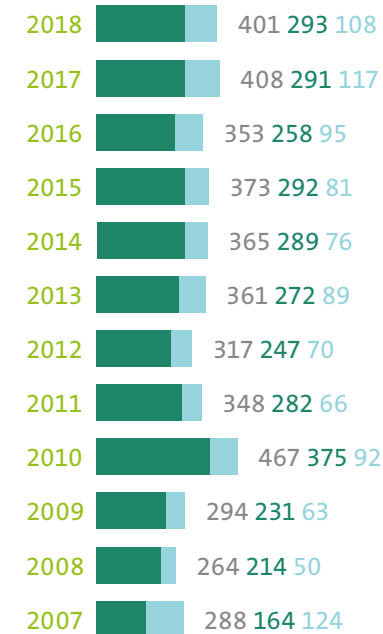

Fachmann/-frau Betreuung EFZ

● = Frauen ● = Männer

Kinderbetreuung

2018 neue Lehrverhältnisse EFZ

Kinderbetreuung 2563

Total Zunahmen

Fachmann/-frau Betreuung ist die viertmeist gewählte berufliche Grundbildung EFZ in der Schweiz. Die Statistiken zeigen jeweils die Anzahl neuer Lehrverhältnisse, die jährlich eingegangen wurden.

Fachmann/-frau Betreuung EFZ

● = Frauen ● = Männer

Behindertenbetreuung

Betagtenbetreuung

Generalistische Ausbildung

Fachmann/-frau Betreuung ist die viertmeist gewählte berufliche Grundbildung EFZ in der Schweiz. Die Statistiken zeigen jeweils die Anzahl neuer Lehrverhältnisse, die jährlich eingegangen wurden.