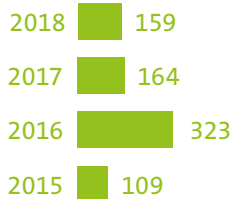

Fachmann/-frau Betreuung EFZ

● = Frauen ● = Männer

Kinderbetreuung

2018 neue Lehrverhältnisse EFZ

Kinderbetreuung 2563

Total Zunahmen

Fachmann/-frau Betreuung ist die viertmeist gewählte berufliche Grundbildung EFZ in der Schweiz. Die Statistiken zeigen jeweils die Anzahl neuer Lehrverhältnisse, die jährlich eingegangen wurden.