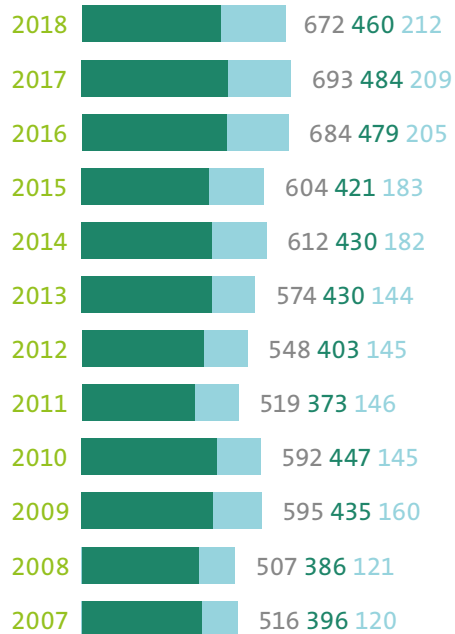

Fachmann/-frau Betreuung EFZ

● = Frauen ● = Männer

Behindertenbetreuung