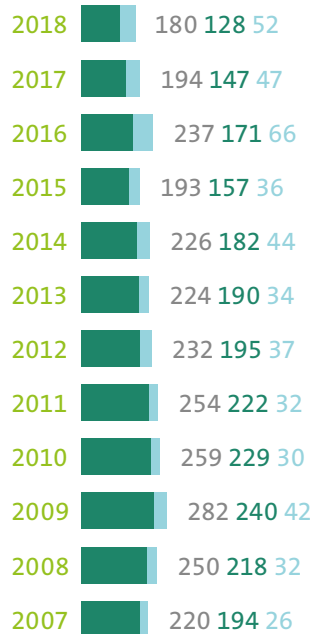

Betagtenbetreuung