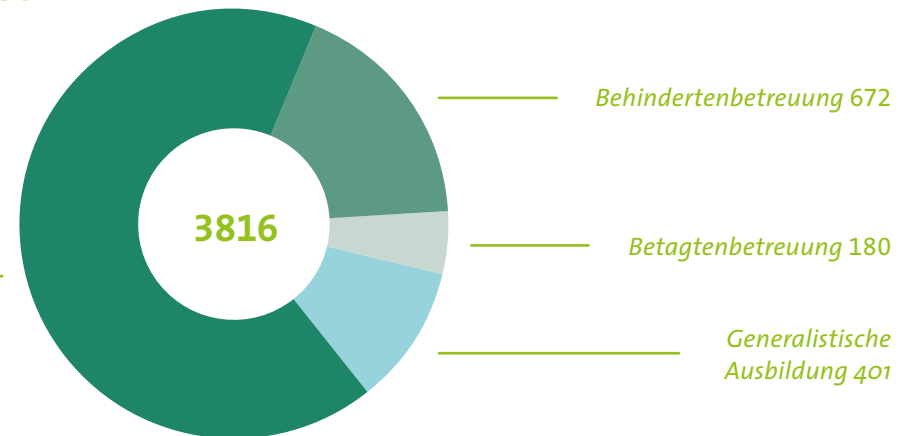

Fachmann/-frau Betreuung EFZ

● = Frauen ● = Männer

Kinderbetreuung

2018 neue Lehrverhältnisse EFZ

Kinderbetreuung 2563

Total Zunahmen

Fachmann/-frau Betreuung ist die viertmeist gewählte berufliche Grundbildung EFZ in der Schweiz. Die Statistiken zeigen jeweils die Anzahl neuer Lehrverhältnisse, die jährlich eingegangen wurden.