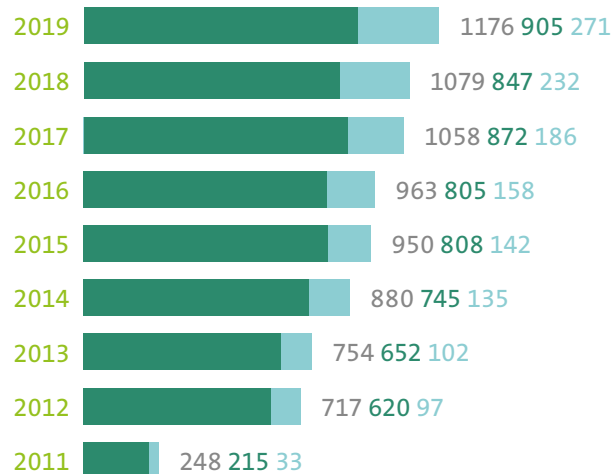

Assistent/in Gesundheit und Soziales EBA

● = Frauen ● = Männer

Assistent/in Gesundheit und Soziales ist die zweitmeist gewählte berufliche Grundbildung EBA in der Schweiz. Die Statistiken zeigen jeweils die Anzahl neuer Lehrverhältnisse, die jährlich eingegangen wurden.