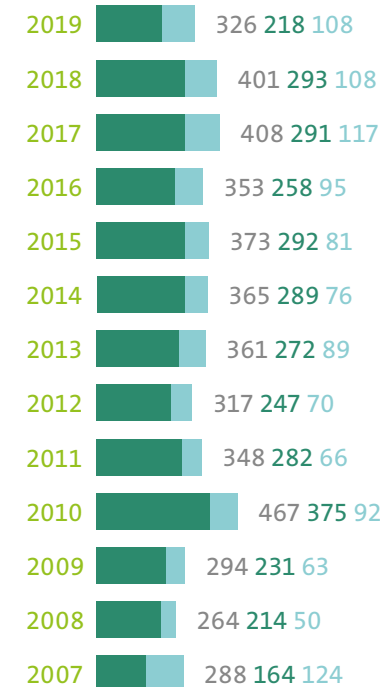

Generalistische Ausbildung

Fachmann/-frau Betreuung ist die viertmeist gewählte berufliche Grundbildung EFZ in der Schweiz. Die Statistiken zeigen jeweils die Anzahl neuer Lehrverhältnisse, die jährlich eingegangen wurden.