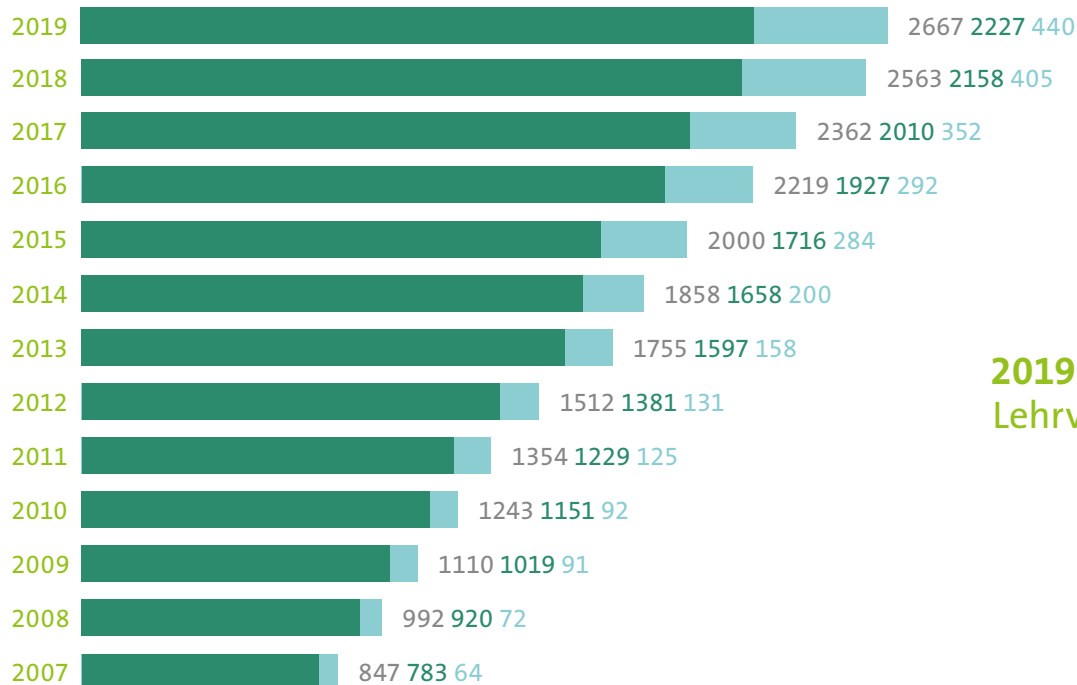

Fachmann/-frau Betreuung EFZ

● = Frauen ● = Männer

Kinderbetreuung

2019 neue Lehrverhältnisse EFZ

Fachmann/-frau Betreuung ist die viertmeist gewählte berufliche Grundbildung EFZ in der Schweiz. Die Statistiken zeigen jeweils die Anzahl neuer Lehrverhältnisse, die jährlich eingegangen wurden.