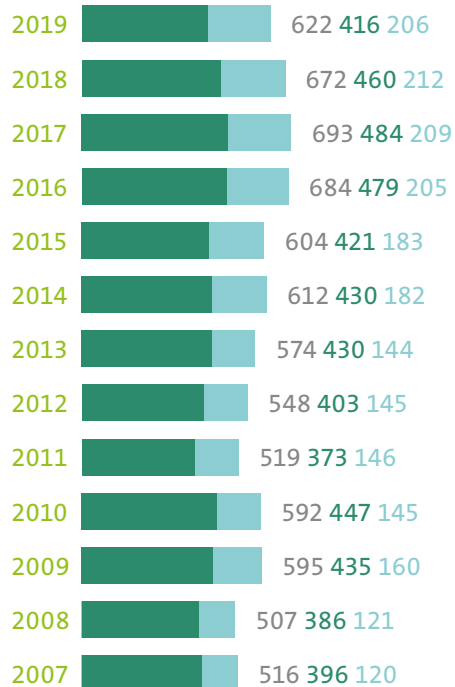

Fachmann/-frau Betreuung EFZ

● = Frauen ● = Männer

Behindertenbetreuung