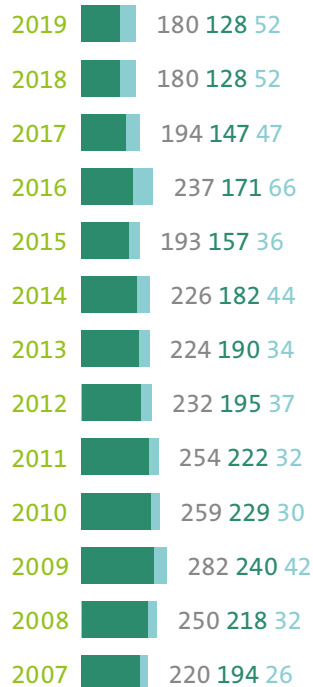

Betagtenbetreuung