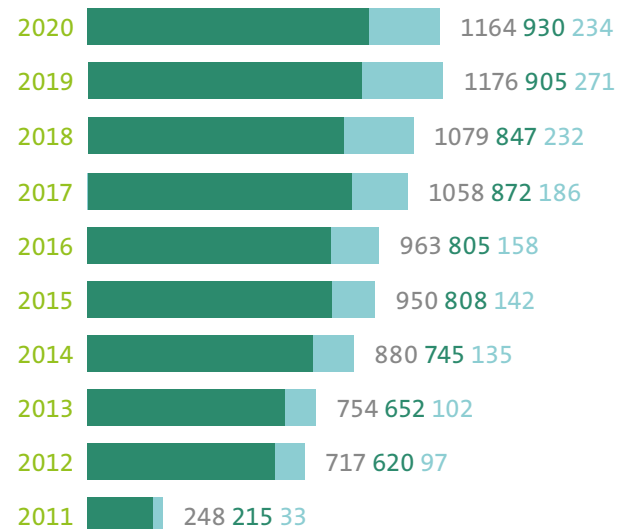

# Assistent\*in Gesundheit und Soziales EBA

● = Frauen ● = Männer

Assistent\*in Gesundheit und Soziales ist die zweitmeist gewählte berufliche Grundbildung EBA in der Schweiz. Die Statistiken zeigen jeweils die Anzahl neuer Lehrverhältnisse, die jährlich eingegangen wurden.