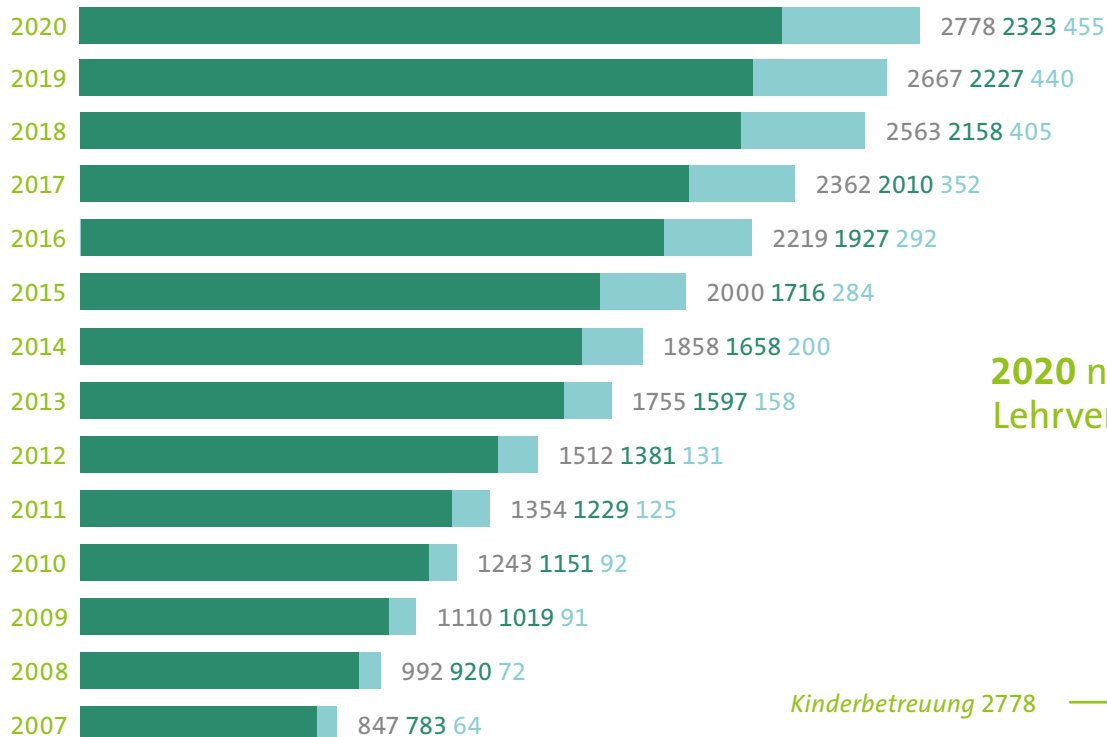

Fachmann*frau Betreuung EFZ

● = Frauen ● = Männer

Kinderbetreuung

2020 neue Lehrverhältnisse EFZ

Fachmann*frau Betreuung ist die viertmeist gewählte berufliche Grundbildung EFZ in der Schweiz. Die Statistiken zeigen jeweils die Anzahl neuer Lehrverhältnisse, die jährlich eingegangen wurden.