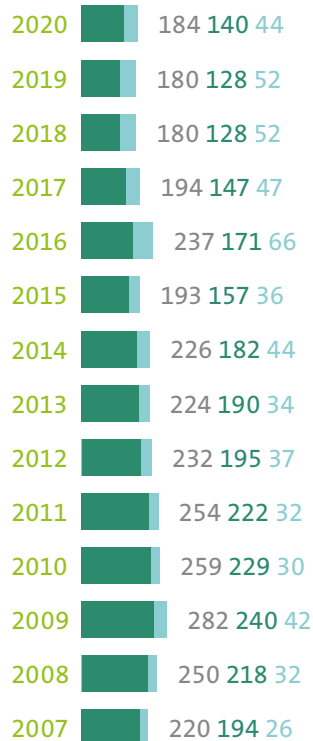

Betagtenbetreuung