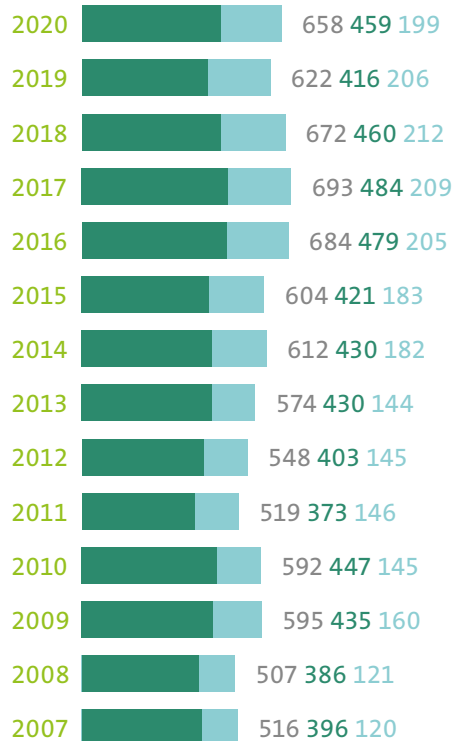

Fachmann*frau Betreuung EFZ

● = Frauen ● = Männer

Behindertenbetreuung