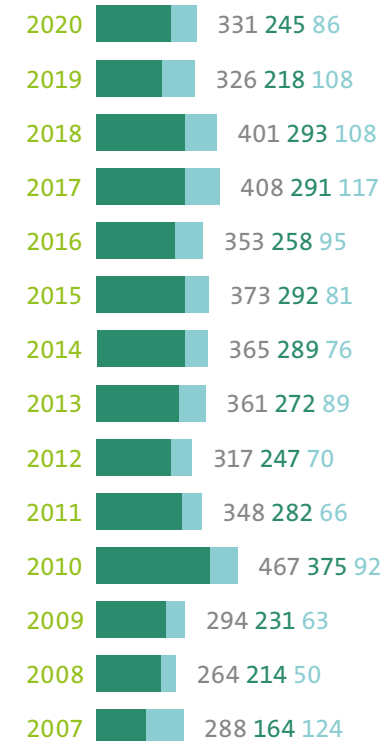

Fachmann*frau Betreuung EFZ

● = Frauen ● = Männer

Kinderbetreuung

2020 neue Lehrverhältnisse EFZ

Fachmann*frau Betreuung ist die viertmeist gewählte berufliche Grundbildung EFZ in der Schweiz. Die Statistiken zeigen jeweils die Anzahl neuer Lehrverhältnisse, die jährlich eingegangen wurden.

Fachmann*frau Betreuung EFZ

● = Frauen ● = Männer

Behindertenbetreuung

Betagtenbetreuung

Generalistische Ausbildung

Fachmann*frau Betreuung ist die viertmeist gewählte berufliche Grundbildung EFZ in der Schweiz. Die Statistiken zeigen jeweils die Anzahl neuer Lehrverhältnisse, die jährlich eingegangen wurden.