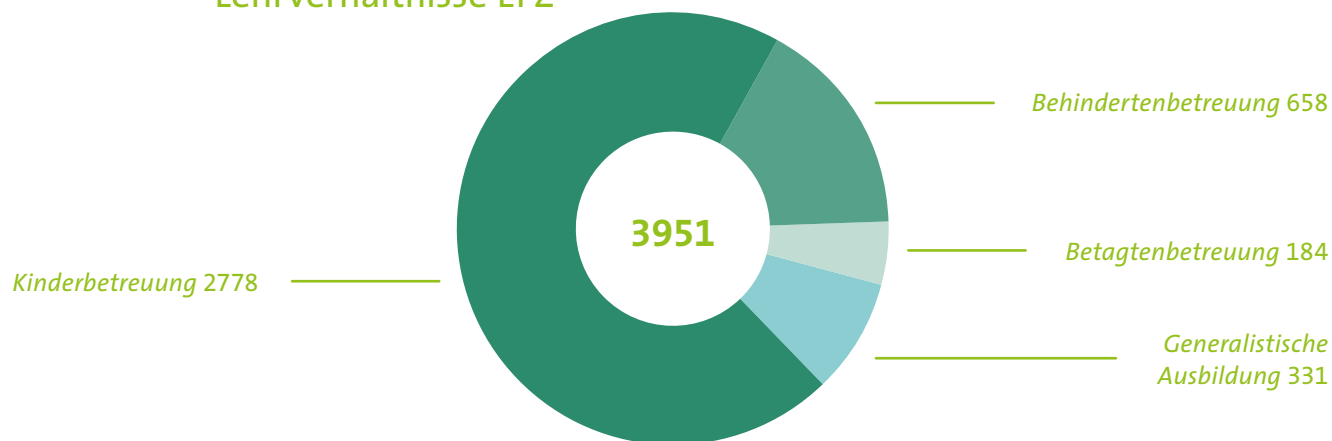

Fachmann*frau Betreuung EFZ

● = Frauen ● = Männer

Kinderbetreuung

2020 neue Lehrverhältnisse EFZ

Fachmann*frau Betreuung ist die viertmeist gewählte berufliche Grundbildung EFZ in der Schweiz. Die Statistiken zeigen jeweils die Anzahl neuer Lehrverhältnisse, die jährlich eingegangen wurden.