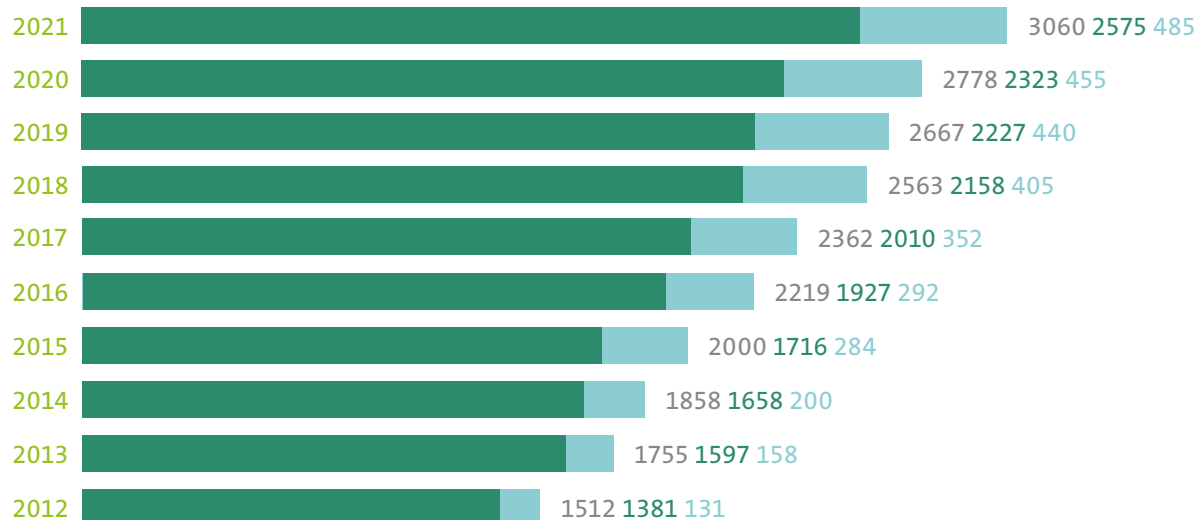

Fachmann*frau Betreuung EFZ

● = Frauen ● = Männer

Neue Lehrverhältnisse pro Jahr nach Fachrichtung

Alle Fachrichtungen

Fachrichtung Kinder

Fachmann*frau Betreuung EFZ

● = Frauen ● = Männer

Neue Lehrverhältnisse pro Jahr nach Fachrichtung

Fachrichtung Menschen mit Beeinträchtigung

Fachrichtung Menschen im Alter

Generalistische Ausbildung

Fachmann*frau Betreuung EFZ

- = Fachrichtung Kinder ● = Fachrichtung Menschen mit Beeinträchtigung
- = Generalistische Ausbildung ● = Fachrichtung Menschen im Alter

Gesamtbestand der Lehrverhältnisse (über alle Lehrjahre)
pro Jahr und Fachrichtung