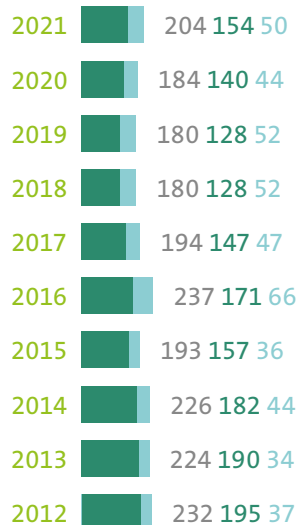

Fachrichtung Menschen im Alter