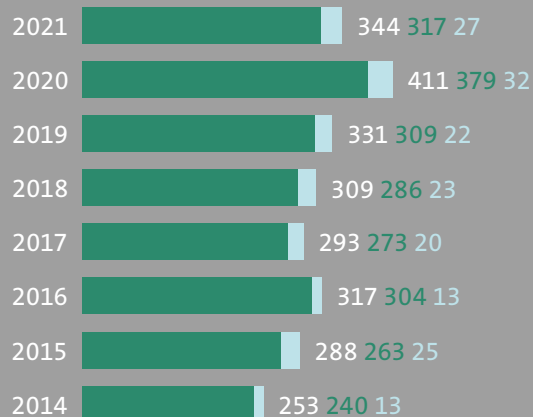

Höhere Fachschulen

● = Frauen ● = Männer

Dipl. Sozialpädagoge*in HF

Dipl. Leiter*in Arbeitsagogik HF
(ehemals sozialpädagogische*r Werkstattleiter*in HF)

Dipl. Kindheitspädagoge*in HF
(ehemals Kindererzieher*in HF)